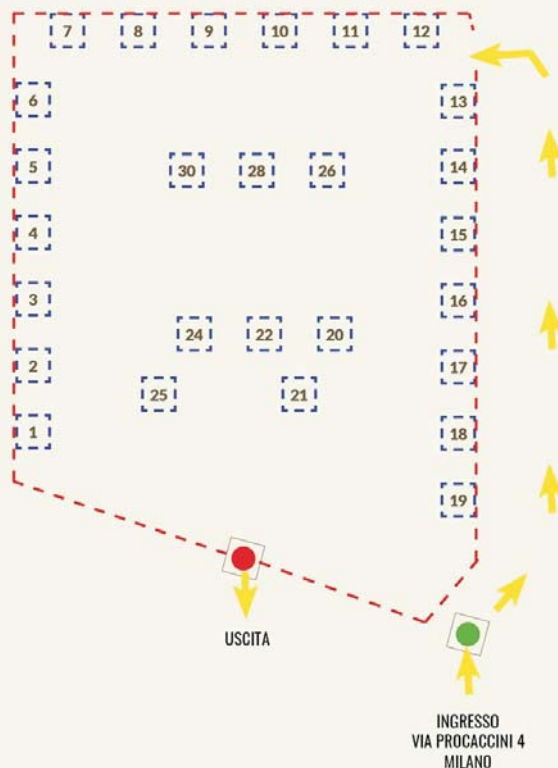

RIAPRE IL MERCATO AGRICOLO DI Slow Food A MILANO

Slow Food®Italia

Mercato
della
di Terra
Milano

Slow Food®
Milano

1. AZ. AGR. RIDIBIO ORTAGGI
2. AZ. AGR. FIORANI BIRRA E SALUMI
3. AZ. AGR. FAUSTO ANDI VINO
4. AZ. AGR. DEDÈ FORMAGGI
5. STRAWBERRY FIELD ORTAGGI
6. COOP. SOC. I GERMOGLI VINO E MIELE
7. AZ. AGR. PREVITALI FORMAGGI
8. AZ. AGR. ORLANDINI PASTA ALIMENTARE
9. AZ. AGR. IL BOSCATTO FORMAGGI
10. ARTEMISIA DI LUCIA
11. COOP. VALLENOSTRA FORMAGGI
12. AZ. AGR. CASAROTTI FORMAGGI
13. PIAN DEL LARES FORMAGGI E SALUMI
14. CASCINA TAVERNASCIO CARNE
15. CASCINA TAVERNASCIO PANE AGRICOLO
16. AZ. AGR. ZIPO FORMAGGI
17. AZ. AGR. ALTROCCHI BELLESINI POLLAME
18. AZ. AGR. PIOPPO TREMULO FRUTTA E CONSERVE
19. AZ. AGR. CAREMMA OSTERIA DEL MERCATO
20. AZ. AGR. RANGHETTI RISO
21. CASCINA MISCHIA ORTAGGI E PRESIDI SLOW FOOD
22. APICOLTURA BELÈ MIELE
24. AZ. AGR. BIO BAY ASPARAGI
25. CASCINA DULCAMARA NOCI, NOCCIOLE E MELE
26. AZ. AGR. ARNABOLDI ORTAGGI
30. CASCINA SANTA BRERA PANE, UOVA E CONSERVE

FABBRICA
DEL VAPORE

Comune di
Milano

Città
metropolitana
di Milano

**OGNI PRIMO E TERZO SABATO DEL MESE DALLE 9 ALLE 14
ALLA FABBRICA DEL VAPORE, VIA PROCACCINI 4**

@MERCATODELLATERRADIMILANO - MILANO@MERCATIDELLATERRA.IT